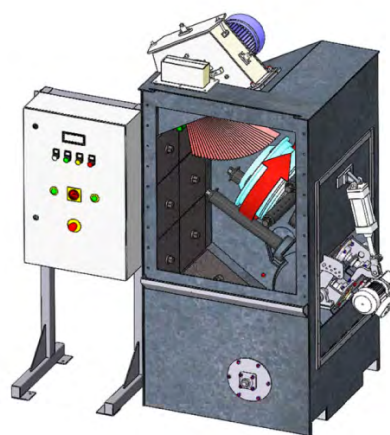

Destinado a restauração de aros e rodas de alumínio em incríveis 6 minutos.

Antes.

Depois.

Modelo destinado a jateamento de aros (rodas) agrícolas.

Equipamento de jateamento de rodas de veículos em posição de trabalho.

Características

- Jateamento uniforme e automático.
- Operador realiza apenas carga/descarga do material.